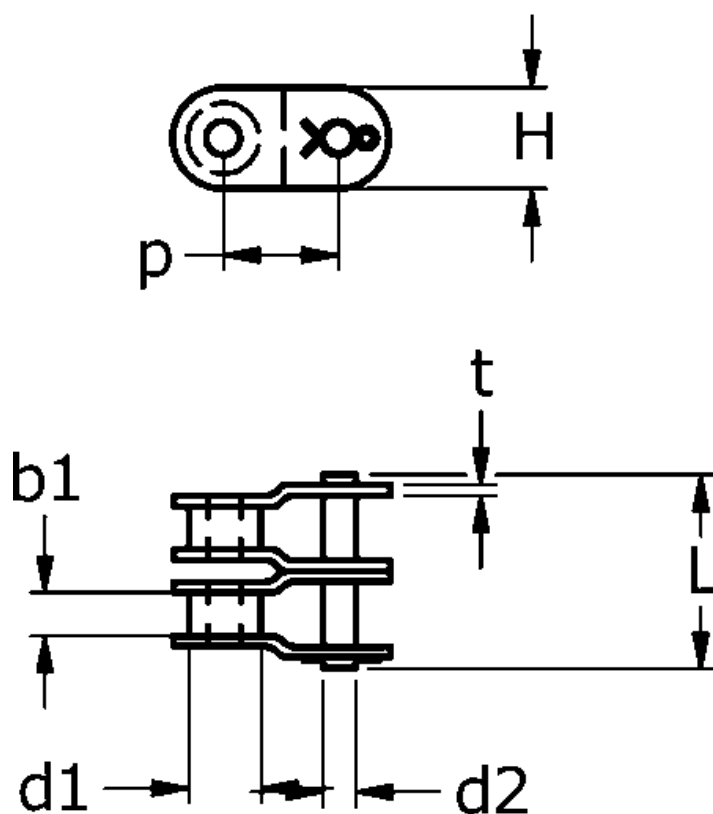

Varenummer: 61370235082004

Beskrivelse: Tsubaki 08 B-2 Duplex samleled forkrøbbet med split Neptune.

## Mål

$b1 = 7.75$

$d1 = 8.51$

$d2 = 4.45$

$H = 12$

$L = 33.6$

$P = 12.7$

$t = 1.6$